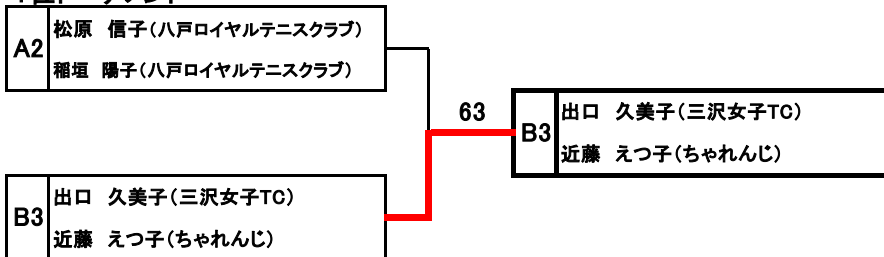

第1シード 入谷・渡辺
第2シード 其田・千葉

予選ブロックB

試合順序 ①B1-B2 ②B2-B3 ③B1-B3

9 コート		B1	B2	B3	勝敗	順位
B1	其田 真紀子(プリンスTC) 千葉 由美(プリンスTC)	/	6-1	3-6	1-1	2
B2	澤口 敏子(八戸ロイヤルテニスクラブ) 中村 のり子(リトル・モーTC)	1-6	/	1-6	0-2	3
B3	出口 久美子(三沢女子TC) 近藤 えつ子(ちゃれんじ)	6-3	6-1	/	2-0	1

★本戦トーナメント 6ゲームプロセット ノーアドバンテージ

1位トーナメント

2位トーナメント

3位トーナメント